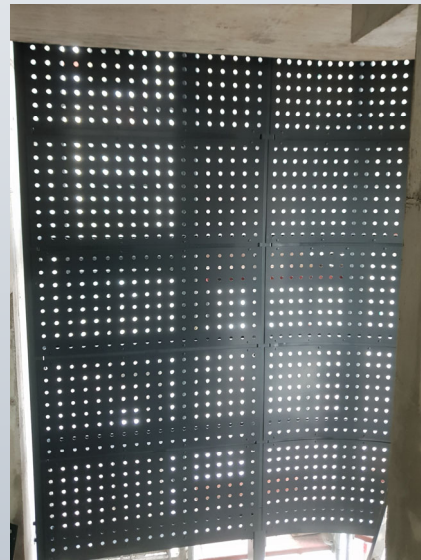

Beratung, Planung,
Ausführung und Montage
aus einer Hand

Höchste
Qualität

Innovation
und
Tradition

Automatisierter
Maschinenpark

Wir realisieren ihre
Wünsche

Kurze Lieferzeiten

Zuverlässig

KITCOM © ®
Edelstahl-Schlosserei